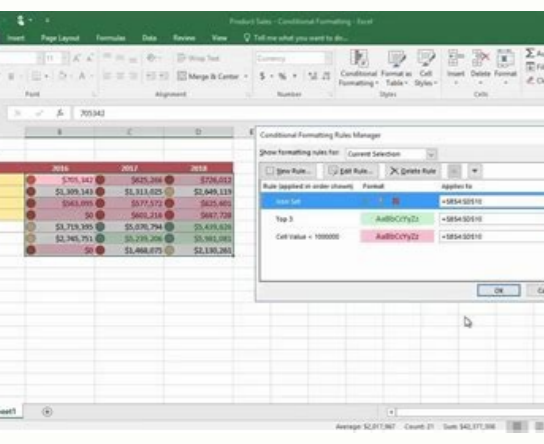

17 Anleitung: Computer

17.1 Neue Inhalte

17.2 Anleitung

17.2.1 Datei öffnen

17.2.2 Zielwerte

3. Klicken Sie im **Lieferie** auf den **Lieferpunkt Zielwerte**.

Hinweis: Die **Ziele** sind eine **Formel** enthalten.

© 2010 - www.kostenlos.de